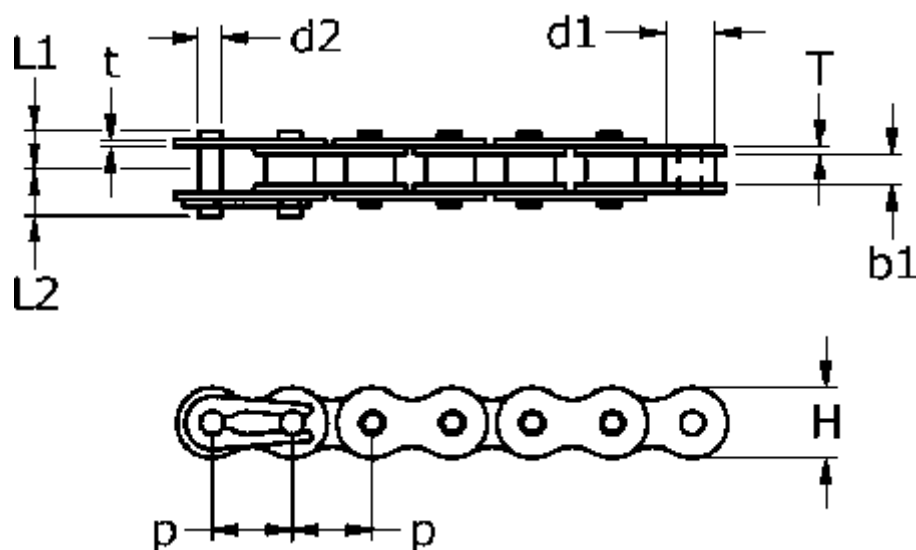

Varenummer: 613104019

Beskrivelse: Tsubaki Heavy Duty 240 HT-1 Simplex rullekæde  
Heavy Duty

## Mål

b1	= 47.63	T = 12.7
Brudkraft	= 768kN	t = 12.7
d1	= 47.63	
d2	= 23.81	
H	= 72.4	
L1	= 54.8	
L2	= 62.3	
P	= 76.2	